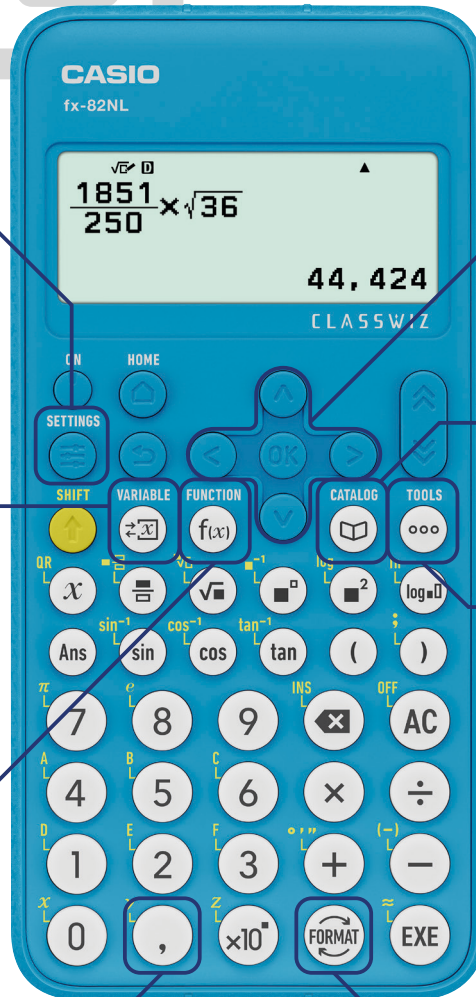

BEKNOPT INFORMATIE

Standaard
instellingen
voor het
NL onderwijs

Snel navigeren
met cursor-
toetsen en
een OK-knop

Eenvoudig
getallen
opslaan
en gebruiken

Meerdere
mogelijkheden
onder één
knop

Leer werken
met functies

Opties voor
statistiek
en tabellen

Voor het eerst
in NL een
komma op je
rekenmachine

Eenvoudig
getallen in
een andere
notatie zetten