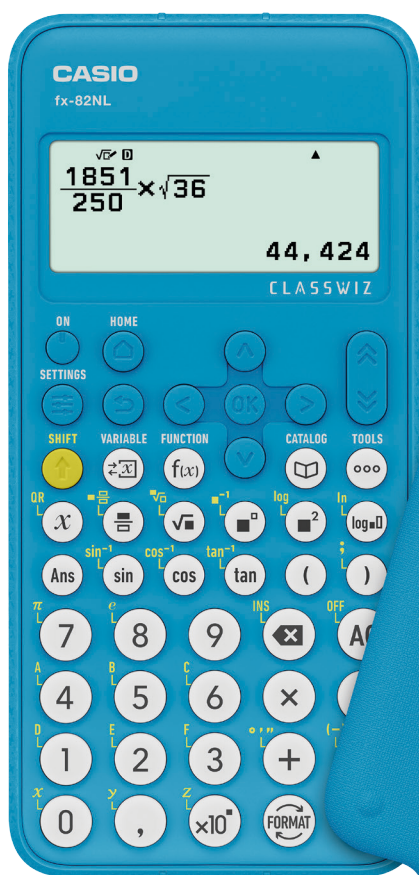

# fx-82NL

ONTWIKKELD VOOR HET  
NEDERLANDSE ONDERWIJS

**CASIO**

# BEKNOPT INFORMATIE

Standaard  
instellingen  
voor het  
NL onderwijs

Snel navigeren  
met cursor-  
toetsen en  
een OK-knop

Eenvoudig  
getallen  
opslaan  
en gebruiken

Meerdere  
mogelijkheden  
onder één  
knop

## DISPLAY

- Hoge resolutie LCD: 63 x 192 pixels
- Natuurlijke weergave (als in lesboek)
- Pictogrammenmenu
- 2 lettertypen: normaal en klein
- Aantal invoertekens: 17 / 32
- Aantal regels: 2 - 6
- Aantal tekens mantisse + exponent: 10 + 2