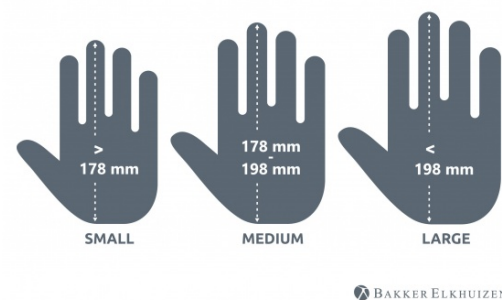

## Evoluent D Wired

De nieuwste editie

De Evoluent D is de nieuwste verticale muis. Ontworpen mét meer dan 18 jaar ervaring en onderzoek.

De muis vermindert en voorkomt ongemakken doordat deze in een handschud houding vastgehouden wordt. Op deze manier buigt de pols minder opzij en draait de onderarm minder.

De 'handschud' houding van deze verticale muis zorgt ervoor dat uw pols minder opzij buigt, waardoor de onderarm minder naar binnen draait (Schmid et al., 2015). Hierdoor is de spieractiviteit in de onderarm lager dan bij een standaardmuis (Quemelo & Vieira, 2013).

Uit onderzoek blijkt dat het gebruik van een verticale muis zorgt voor een sneller herstel van arm, pols, en handklachten (Aarås et al., 2001).