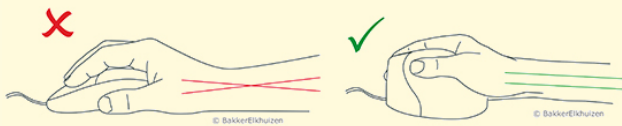

## Evoluent D Wired

De nieuwste editie

De Evoluent D is de nieuwste verticale muis. Ontworpen mét meer dan 18 jaar ervaring en onderzoek.

De muis vermindert en voorkomt ongemakken doordat deze in een handschud houding vastgehouden wordt. Op deze manier buigt de pols minder opzij en draait de onderarm minder.

De 'handschud' houding van deze verticale muis zorgt ervoor dat uw pols minder opzij buigt, waardoor de onderarm minder naar binnen draait (Schmid et al., 2015). Hierdoor is de spieractiviteit in de onderarm lager dan bij een standaardmuis (Quemelo & Vieira, 2013).

Uit onderzoek blijkt dat het gebruik van een verticale muis zorgt voor een sneller herstel van arm, pols, en handklachten (Aarås et al., 2001).