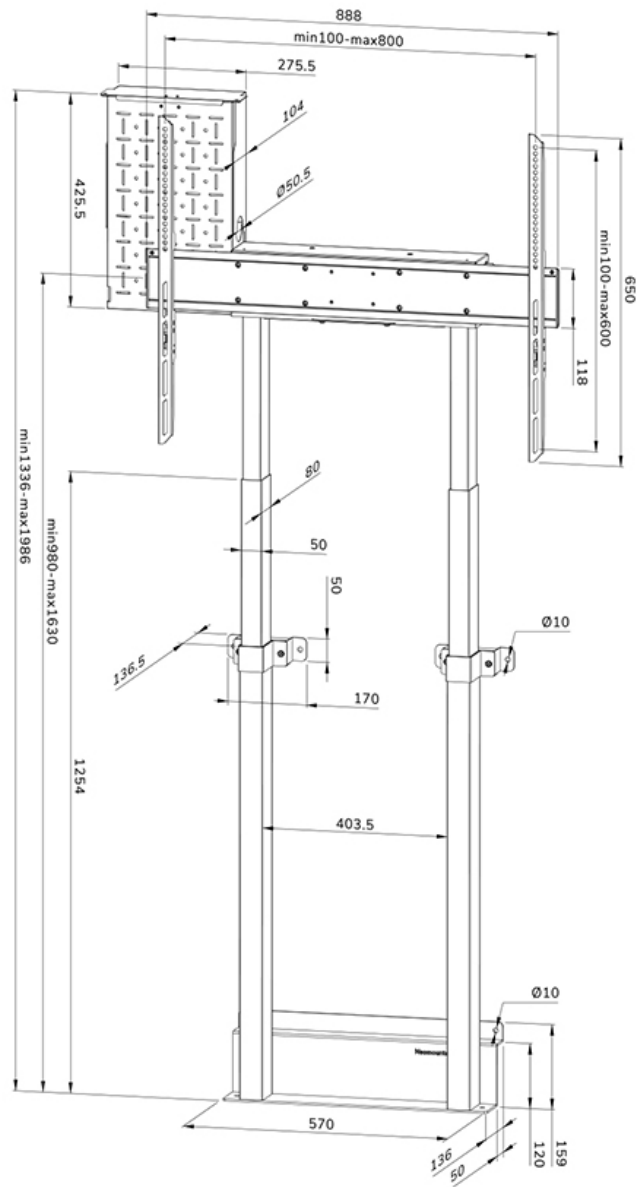

#### FUNCTIONALITEIT

Type	Vlak
Hoogteverstelling	98-163 cm
Hoogte	200,4 cm
Breedte	88,8 cm
Diepte	17,2 cm
Verstellingstype	Elektrisch
Vergrendelbaar	Vergrendelbaar - Slot niet inbegrepen

### Neomounts by Newstar WL55-875WH1 gemotoriseerde wandsteun voor 37-100" schermen - Wit

De Neomounts by Newstar WL55-875WH1 is een wandsteun voor displays tot 100" met een maximaal draagvermogen van 110 kg. De wandsteun heeft 65 cm gemotoriseerde hoogteverstelling (35 mm/seconde), wordt bediend middels een bedrade afstandsbediening en is voorzien van een anti-collision systeem voor extra veiligheid. Een afsluitbaar, geventileerd hardware compartiment met kabelopening is inbegrepen en optioneel voor installatie.

De vloerplaat van de steun, met ruimte voor vloerplinten, zorgt voor een solide en veilige installatie. De meegeleverde kabelgoot, optioneel te installeren, verbergt en leidt de kabels van de vloersteun naar het scherm.

WL55-875WH1

NEOMOUNTS BY NEWSTAR GEMOTORISEERDE

Neomounts

Measuring unit: mm