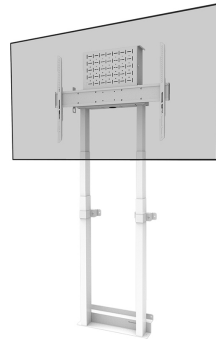

WL55-875WH1

SPECIFICATIES

ALGEMEEN

Min. beeldformaat*	37 inch
Max. beeldformaat*	100 inch
Max. draagvermogen	110 kg (per scherm)
Schermen	1
VESA minimaal	100x100 mm
VESA maximaal	800x600 mm
Afstand tot wand	17,2 cm

FUNCTIONALITEIT

Type	Vlak
Hoogteverstelling	98-163 cm
Hoogte	200,4 cm
Breedte	88,8 cm
Diepte	17,2 cm
Verstellingstype	Elektrisch
Vergrendelbaar	Vergrendelbaar - Slot niet inbegrepen

INFORMATIE

Kleur	Wit
Hoofdmateriaal	Staal
Garantie	5 jaar
EAN code	8717371449742

*NB. De vermelde inch-maten zijn slechts een indicatie, gecombineerd met het gewicht en de VESA-maten. Het maximale gewicht en de VESA-maat zijn absolute beperkingen voor de producten en dienen niet te worden overschreden.

NEOMOUNTS BY NEWSTAR GEMOTORISEERDE

Neomounts