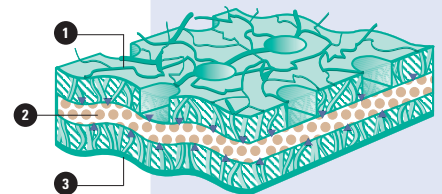

■ **Eenvoudige navulling in 3 stappen**

WYPALL* Geïmpregneerde Reinigingsdoeken		
Product	Code	Inhoud omdoos
WYPALL* Geïmpregneerde Reinigingsdoeken Draagbare bus	7772	6  x 50  = 300  (27 x 27 cm)
WYPALL* Geïmpregneerde Reinigingsdoeken Draagbare bus	7775	6  x 90  = 540  (27 x 27 cm)
WYPALL* Geïmpregneerde Reinigingsdoeken Navulverpakking voor emmer	7776	6  x 75  = 450  (27 x 27 cm)

WYPALL Geïmpregneerde Reinigingsdoeken zijn onderdeel van ons uitgebreide assortiment voor de werkplek, waaronder WYPALL* L Poetsdoeken, KLEENGUARD* Overalls en KIMCARE* Industriële handreinigers.*

*Krachtig tegen vuil,
zacht voor de huid*

WYPALL* Geïmpregneerde Reinigingsdoeken

- 1 De gewezen structuur en het geavanceerde breken reinigingsproduct breken hardnekkig vuil effectief af en lossen het op
- 2 De absorberende laag zuigt het vuil op en houdt het vast zodat het niet opnieuw op de handen terecht komt
- 3 Het gladde oppervlak verwijdert het resterende vuil en verzorgt de handen met vochtinbrengende bestanddelen