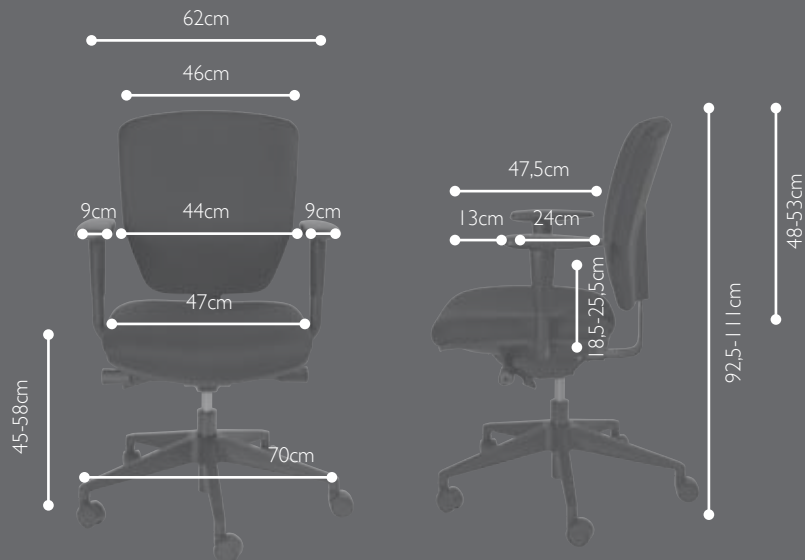

SERIE NEN-EN 1335

ZITTING & RUG

Zwart Rood Blauw

ONDERSTEL

Zwart

*Naast onze basis kleuren zijn er nog vele andere kleurmogelijkheden!
Vraag naar onze kleurstalen.*

KLEUREN

MATEN

- Voldoet aan de Europese norm ENI 335
- Hoogte verstelbare rugleuning
- Verstelbare zitdiepte
- 3/4D armleuning
- Verstelbare zithoogte
- Gewichtsafhankelijke neiginstelling
- Synchroonmechaniek
- Wielen harde en zachte grond
- Geschikt voor > 5 uur