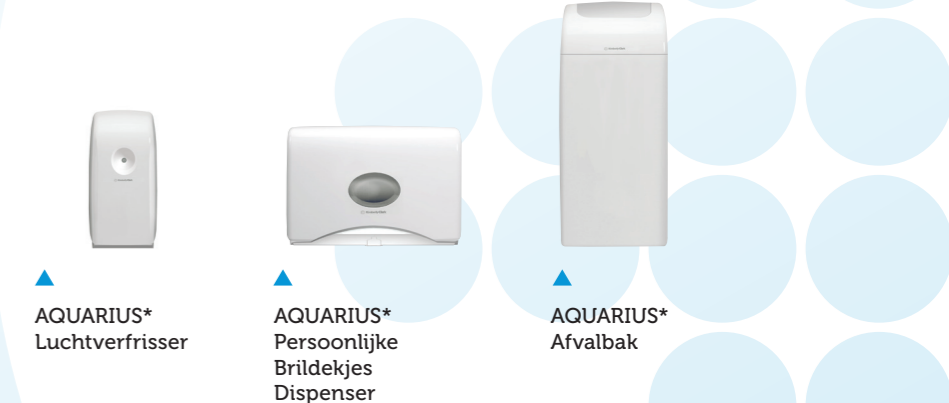

Stijlvol kijkvenster

Gemakkelijk te zien wanneer er bijgevuld moet worden, dispenser hoeft nooit leeg te raken

Compact ontwerp

Neemt minder ruimte in beslag aan de wand van uw toiletruimte

Verborgen afsluitmechanisme

Afsluitbaar - met of zonder sleutel. Gemakkelijk in het onderhoud en kostenbesparend

Deksel van de dispenser valt over de achterplaat

Geen randen waar zich vuil en stof kan ophopen

Het complete AQUARIUS* Assortiment

Kimberly-Clark
PROFESSIONAL*

Exceptional
Workplaces*

Handdoek & Poetsdoek Dispensers

Toilettissue Dispensers

Dispensers voor Handreiniger en Handontsmetter

Accessoires voor de toiletruimte

Ons assortiment van 18 op elkaar afgestemde dispensers verbetert de uitstraling van uw toiletruimte