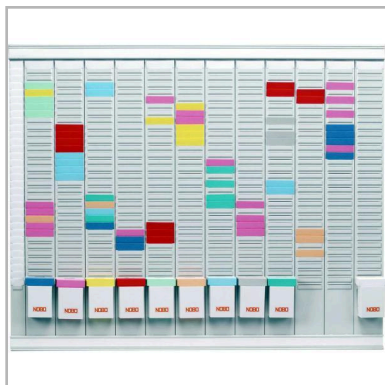

T-Kaart Planningset 12-Maanden

12 Month T-Card Kit (1)

32938864

Productinformatie

Diepte	60mm
Breedte	170mm
Hoogte	820mm
Bruto gewicht	4.393kg

Retail Verpakking Informatie

Diepte	60mm
Breedte	170mm
Hoogte	820mm
Bruto gewicht	4.393kg
UPC#	5016812388644
Eenheid Hoeveelheid	1

Meester Geval Informatie

UPC#	95035933388640
Eenheid Hoeveelheid	128

Verzendinformatie

Land van herkomst	CN
Minimum Orderaantal	1

Productomschrijving

Met deze T-kaart planningset heeft u alle middelen voor een duurzame, effectieve 12-maandenplanner. U kunt maandelijks, jaarlijks of per project plannen. De set bestaat uit 12 panelen van 32 sleuven in maat 2, 1 indexpaneel van 32 sleuven in maat 1, 2 wandgeleiders met gekleurde titellabels, 10 dozen met 100 T-kaarten in maat 2 in diverse kleuren en 1 doos met 100 kaarten in maat 1.

Features

- Voor maandelijks planning: zet de uren van de dag bovenaan (7-8, 8-9) om uw afspraken voor elke dag in te plannen.
- Voor jaarlijkse planning: zet de maanden bovenaan, gebruik een vakje per dag van elke maand.
- Geleverd als complete set met 12 panelen van grootte 2 met 32 vakjes, 1 indexpaneel van grootte 1 met 32 vakjes en koppelingsbalken aan boven- en onderkant met gekleurde titelinzetstukjes.
- Compleet met 10 pakken van 100 T-cards grootte 2, zoals weergegeven, en 1 pak met 100 indexkaarten grootte 1.
- Metalen constructie voor extra duurzaamheid.
- Inclusief bevestigingsset – zelfklevende strips, haken en schroeven voor montage naar wens.
- Grootte 800x660x15 mm.
- Een grotere set voor uw maandelijks of jaarlijkse planning.