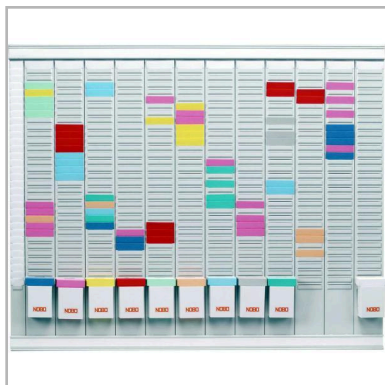

T-Kaart Planningset 12-Maanden

12 Month T-Card Kit (1)

32938864

Productinformatie

Diepte	60mm
Breedte	170mm
Hoogte	820mm
Bruto gewicht	4.393kg

Retail Verpakking Informatie

Diepte	60mm
Breedte	170mm
Hoogte	820mm
Bruto gewicht	4.393kg
UPC#	5016812388644
Eenheid Hoeveelheid	1

Meester Geval Informatie

UPC#	95035933388640
Eenheid Hoeveelheid	128

Verzendinformatie

Land van herkomst	CN
Minimum Orderaantal	1

Productomschrijving

Met deze T-kaart planningset heeft u alle middelen voor een duurzame, effectieve 12-maandenplanner. U kunt maandelijks, jaarlijks of per project plannen. De set bestaat uit 12 panelen van 32 sleuven in maat 2, 1 indexpaneel van 32 sleuven in maat 1, 2 wandgeleiders met gekleurde titellabels, 10 dozen met 100 T-kaarten in maat 2 in diverse kleuren en 1 doos met 100 kaarten in maat 1.

Features

- Voor maandelijks planning: zet de uren van de dag bovenaan (7-8, 8-9) om uw afspraken voor elke dag in te plannen.
- Voor jaarlijkse planning: zet de maanden bovenaan, gebruik een vakje per dag van elke maand.
- Geleverd als complete set met 12 panelen van grootte 2 met 32 vakjes, 1 indexpaneel van grootte 1 met 32 vakjes en koppelingsbalken aan boven- en onderkant met gekleurde titelinzetstukjes.
- Compleet met 10 pakken van 100 T-cards grootte 2, zoals weergegeven, en 1 pak met 100 indexkaarten grootte 1.
- Metalen constructie voor extra duurzaamheid.
- Inclusief bevestigingsset – zelfklevende strips, haken en schroeven voor montage naar wens.
- Grootte 800x660x15 mm.
- Een grotere set voor uw maandelijks of jaarlijkse planning.