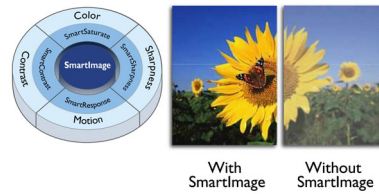

SmartImage

SmartImage is een exclusieve, geavanceerde technologie van Philips die de inhoud van uw scherm analyseert voor optimale beeldprestaties. In de gebruiksvriendelijke interface kunt u verschillende modi selecteren, zoals Kantoor, Foto, Film, Game, Economisch enz., zodat de weergave altijd optimaal is afgestemd op de toepassing die u gebruikt. Afhankelijk van uw keuze optimaliseert SmartImage op dynamische wijze het contrast, de kleurverzadiging en de scherpte van afbeeldingen en video's voor optimale weergaveprestaties; de modus Economisch biedt opzienbarende energiebesparingen. En dat alles in realtime en met één druk op de knop!