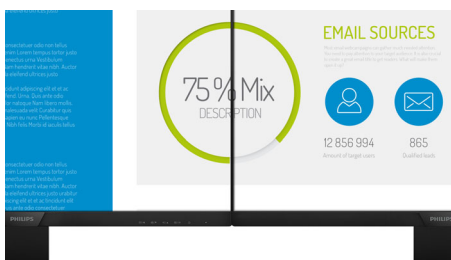

Ultradunne rand

De nieuwe Philips-schermen hebben zeer smalle randen die zorgen voor minimale afleiding en een maximale kijkgrootte. Deze schermen zijn bij uitstek geschikt voor opstellingen met meerdere schermen zoals bij gaming, grafisch ontwerp of professionele toepassingen. Dankzij de zeer smalle rand hebt u het gevoel dat u één groot scherm gebruikt.

Specificaties

Beeld/scherm

- Type LCD-scherm: IPS-technologie
- Type achtergrondverlichting: W-LED-systeem
- Schermgrootte: 60,5 cm (23,8")
- Effectief weergavegebied: 527 x 296,5 (h x v)
- Beeldformaat: 16:9
- Optimale resolutie: 1920 x 1080 bij 60 Hz
- Responstijd (normaal): 5 ms (grijs naar grijs)*
- Helderheid: 250 cd/m²
- Contrastverhouding (normaal): 1000:1
- SmartContrast: 20.000.000:1
- Pixelpitch: 0,275 x 0,275 mm
- Kijkhoek: 178° (H)/178° (V), bij C/R > 10
- Trillingsvrij
- Beeldverbetering: SmartImage
- Schermkleuren: 16,7 M
- Scanfrequentie: 30 - 83 kHz (H)/56 - 76 Hz (V)
- sRGB