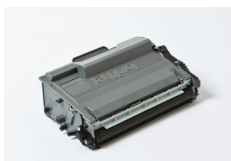

VERBRUIKSARTIKELEN EN ACCESSOIRES

TN-3430

- Toner cartridge (circa 3.000 pagina's) *